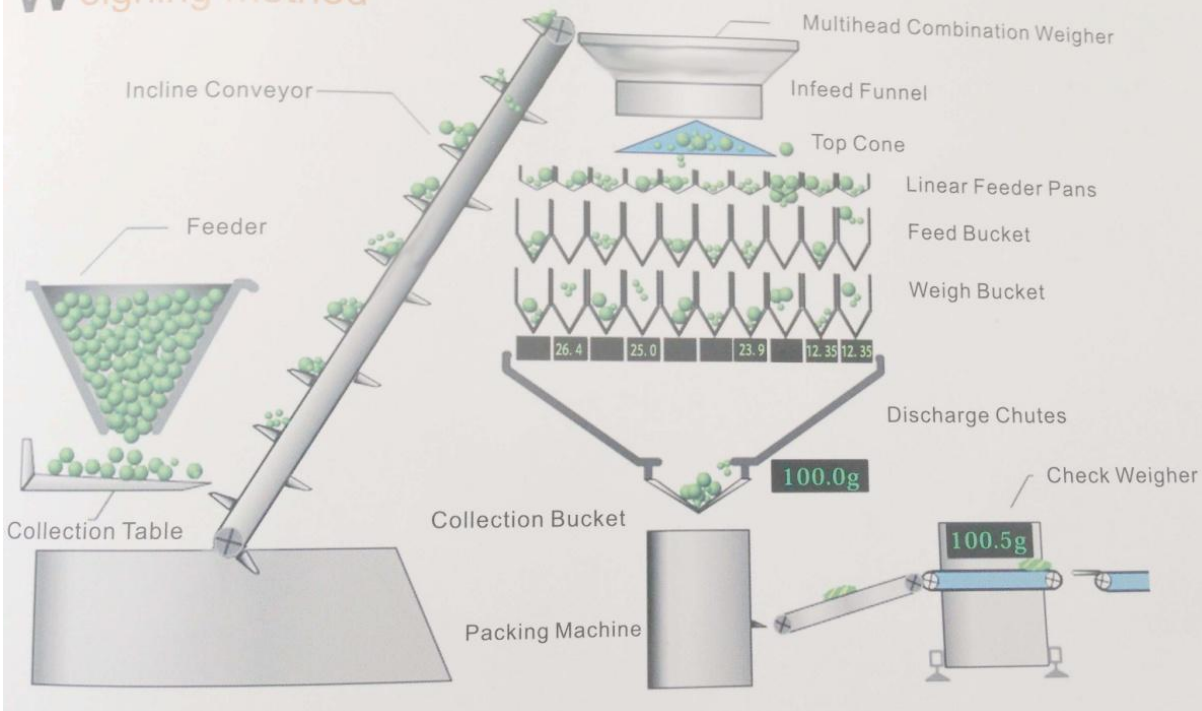

Weighing method

وب سایت: www.gc-pack.com آدرس: تهران-خیابان ملاصدرا-خیابان شیراز جنوبی- کوچه فلاحي- پلاک 12- واحد 9
کد پستی: 1435813713 ایمیل: gc-pack@hotmail.com فکس: 88602896 تلفن: 88065714-16
Address: No12., Falahi Allay, South Shiraz st., Molla Sadra st., Vanak, Tehran Iran.
Postal Code: 1435813713 Fax: +98 21 88602896 Tell: +982188065714 - 16
Email: gc-pack@hotmail.com Website: www.gc-pack.com